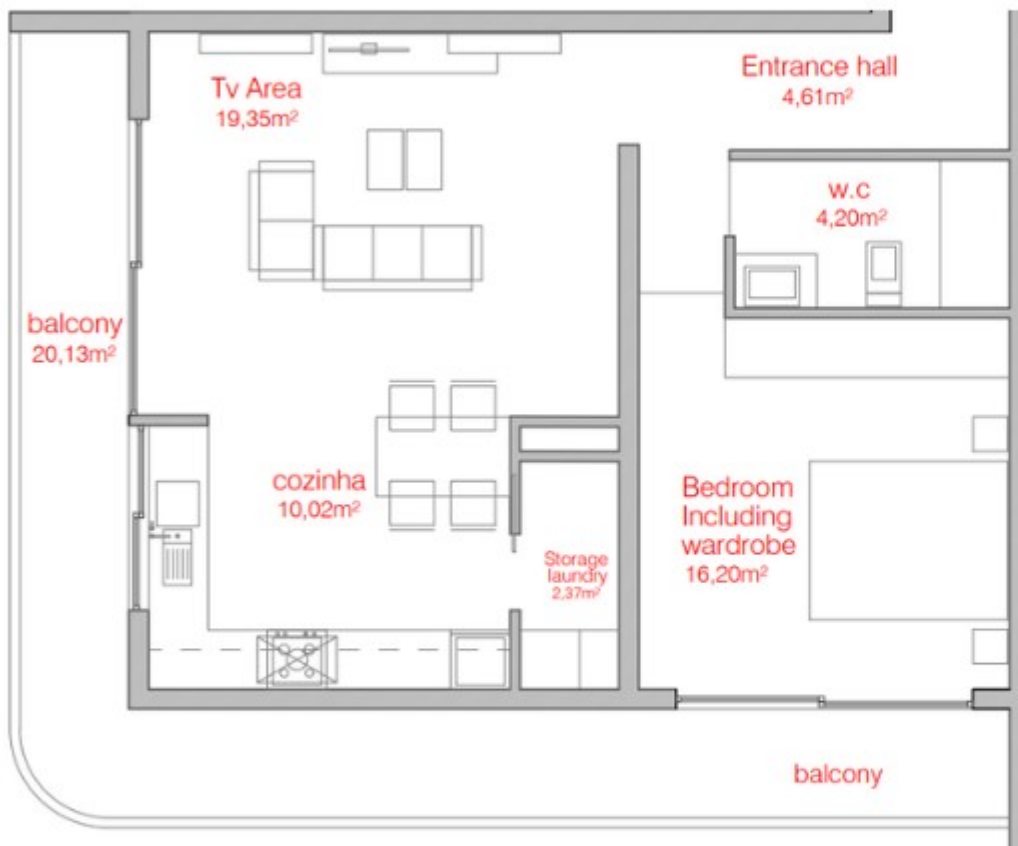

DUARGEMA

House of Diaspora

Apartmán T1

A03, A07, A11, A15, A19, A23, A27

blok ➔ A

výhled ➔ hory

plocha ➔ 76,88 m²

dispozice ➔ 2+KK

vstupní hala	4,61 m ²	ložnice +šatna	16,20 m ²
obývací pokoj+jídelna	19,35 m ²	balkón	20,13 m ²
kuchyň	10,02 m ²		
sklad	2,37 m ²		
toaleta	4,20 m ²		